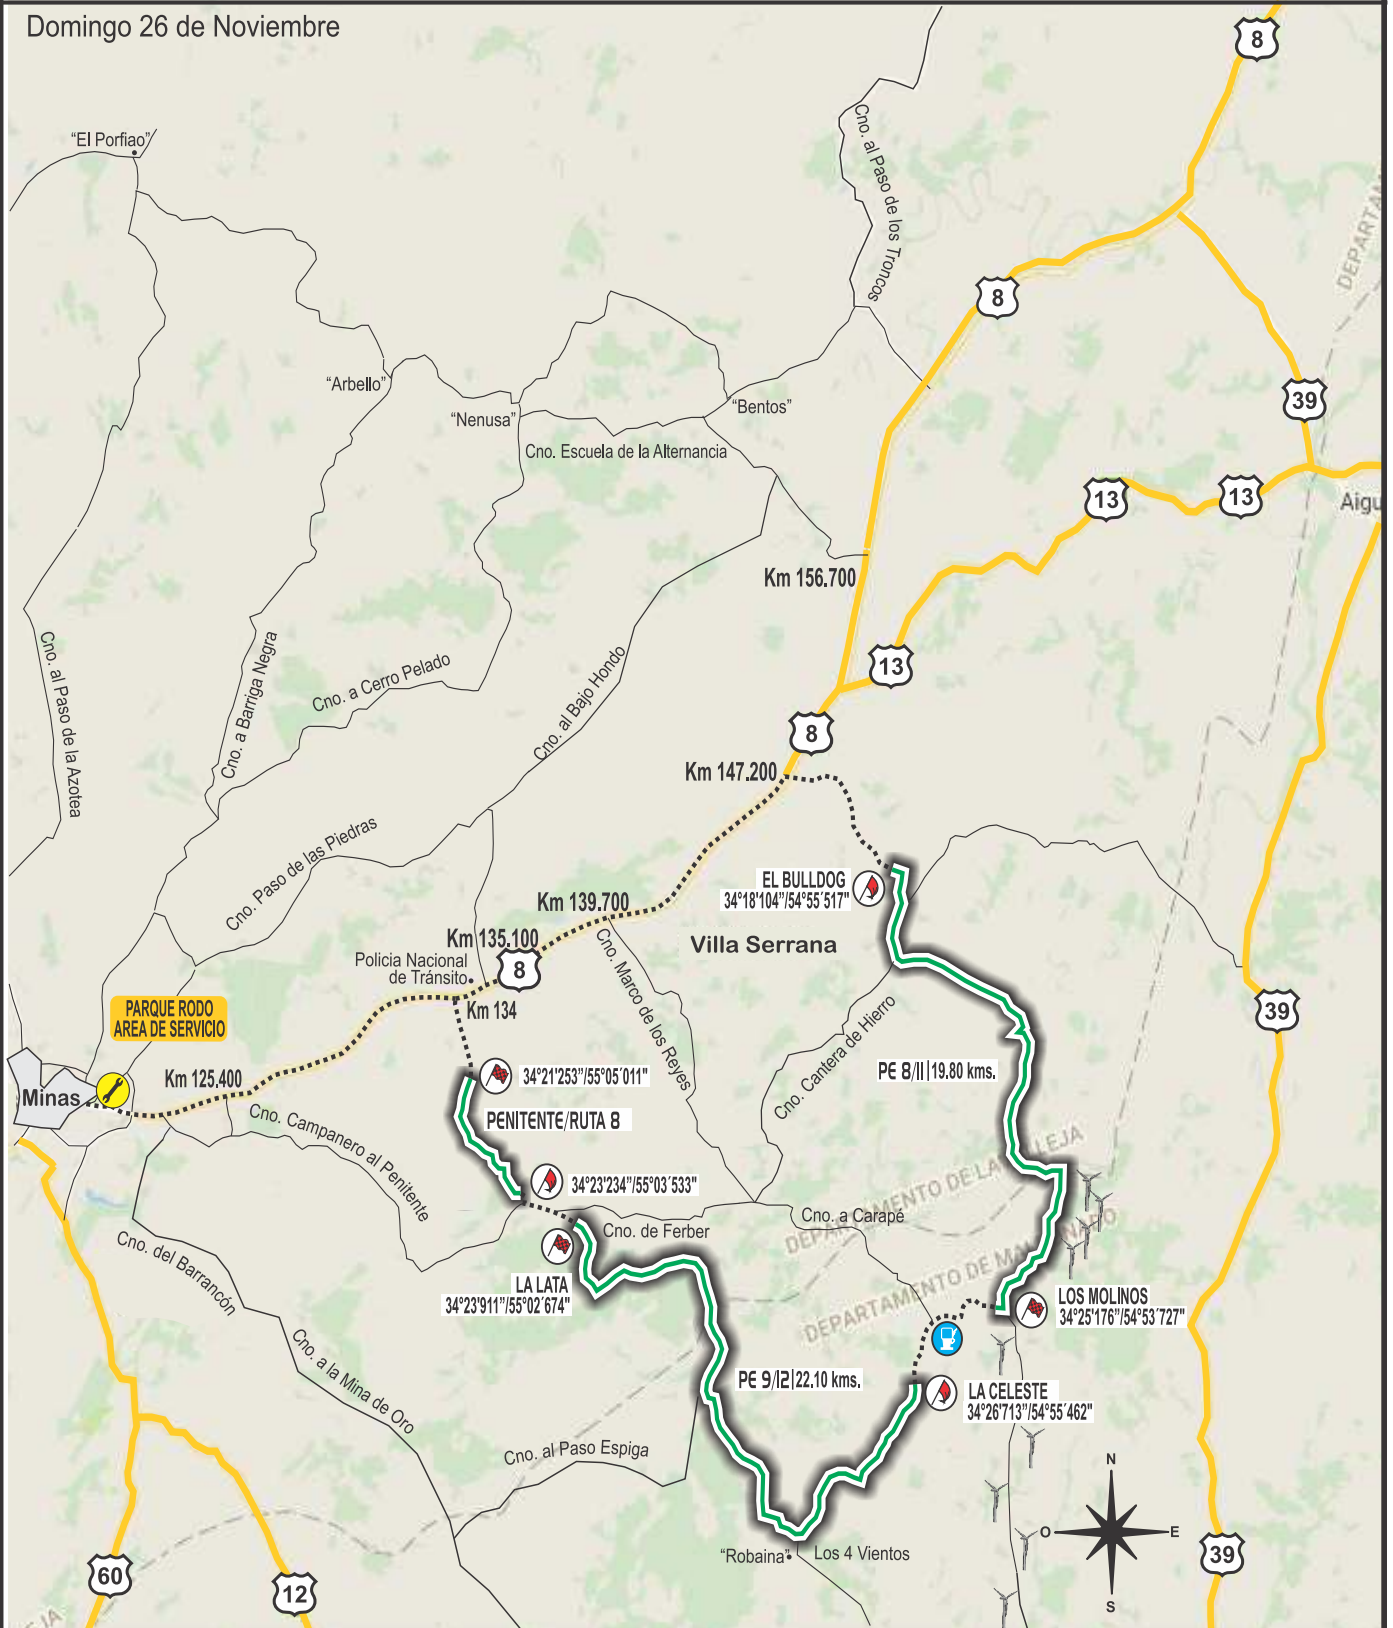

**XXIV RALLY DEL ATLANTICO**

**Minas, LAVALLEJA**

5ª Fecha Campeonato Regional FIA CODASUR  
9ª Fecha Campeonato Nacional de Rally

Domingo 26 de Noviembre

Domingo 26 de Noviembre			Domingo 26 de Noviembre			Domingo 26 de Noviembre		
PE	HORA CIERRE	HORA LARGADA	PE	HORA CIERRE	HORA LARGADA	PE	HORA CIERRE	HORA LARGADA
8	07:28	08:58	9	08:06	09:36	10	08:39	10:09
Domingo 26 de Noviembre			Domingo 26 de Noviembre			Domingo 26 de Noviembre		
PE	HORA CIERRE	HORA LARGADA	PE	HORA CIERRE	HORA LARGADA	PE	HORA CIERRE	HORA LARGADA
11	10:42	12:12	12	11:20	12:50	13	11:53	13:23